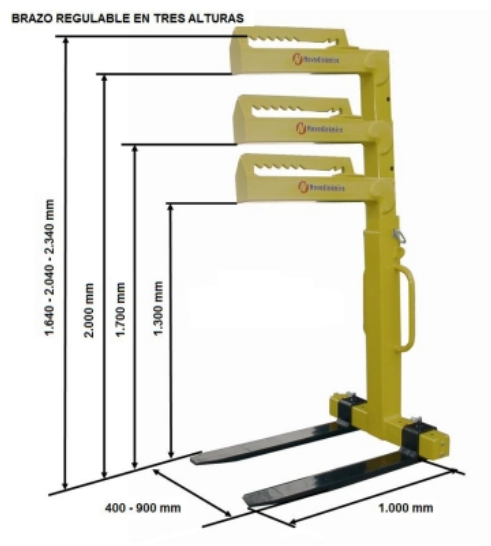

# Portapalet uñas móviles 2.000 kg

## Descripción

Portapalets con uñas móviles desde 450 hasta 900 mm, con una capacidad de carga de hasta 2.000 kg, perfecto para transportar todas las mercancías sobre palets a través de una grúa. Fabricado en acero muy resistente.

## Datos técnicos

<b>Referencia</b>	12053
<b>Dimensiones (mm) largo x ancho x alto</b>	1.140 x 950 x 1.640-2.340
<b>Características</b>	De 450 hasta 900. Uña 1000x120x40
<b>Peso Kg</b>	198
<b>Carga</b>	2.000

## Portapalet uñas móviles 2.000 kg