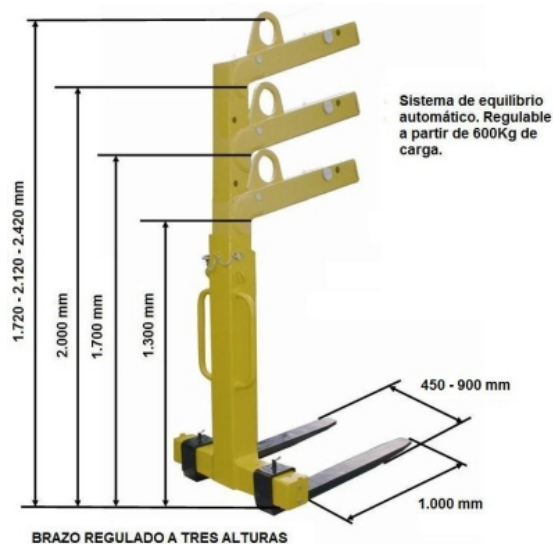

Portapalet regulable 3.000 kg

Descripción

Portapalets con equilibrado automático en función del peso y con una carga máxima de 3.000 kg. Uñas móviles desde 450 hasta 900 mm, perfecto para transportar todas las mercancías sobre palets a través de una grúa. Fabricado en acero muy resistente.

Datos técnicos

| | |
|--|-----------------------------------|
| Referencia | 12054 |
| Dimensiones (mm) largo x ancho x alto | 1.140 x 950 x 1.720-2.420 |
| Características | De 450 hasta 900. Uña 1000x120x50 |
| Peso Kg | 280 |
| Carga | 3.000 |

Portapalet regulable 3.000 kg