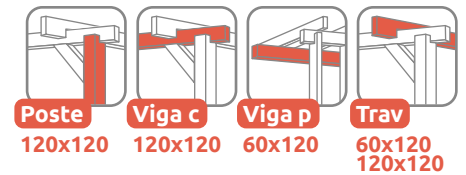

Poste
120x120

Viga
60x120

Trav
60x120

* Ver opciones y cantidades en pág. 39

Pérgola
Burgos

Referencia	Medidas (cm)	P	Vc	Vp	T
PLA00633	300x300	2	1	1	3+2
PLA00643	400x300	2	1	1	4+2
PLA00644	400x400	2	1	1	4+2
PLA00653	500x300	3	2	2	5+2
PLA00654	500x400	3	2	2	5+2
PLA00663	600x300	3	2	2	6+2
PLA00664	600x400	3	2	2	6+2