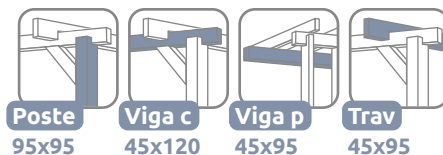

Poste
95x95

Viga
45x95

Trav
45x95

* Ver opciones y cantidades en pág. 39

Pérgola
Lloret

Referencia	Medidas (cm)	P	Vc	Vp	T
PMA01133	300x300	2	2	1	5
PMA01143	420x300	2	2	1	7
PMA01144	420x420	2	2	1	7
PMA01153	510x300	3	4	2	8
PMA01154	510x420	3	4	2	8
PMA01163	600x300	3	4	2	9
PMA01164	600x420	3	4	2	9