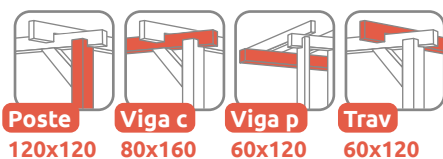

* Ver opciones y cantidades en pág. 39