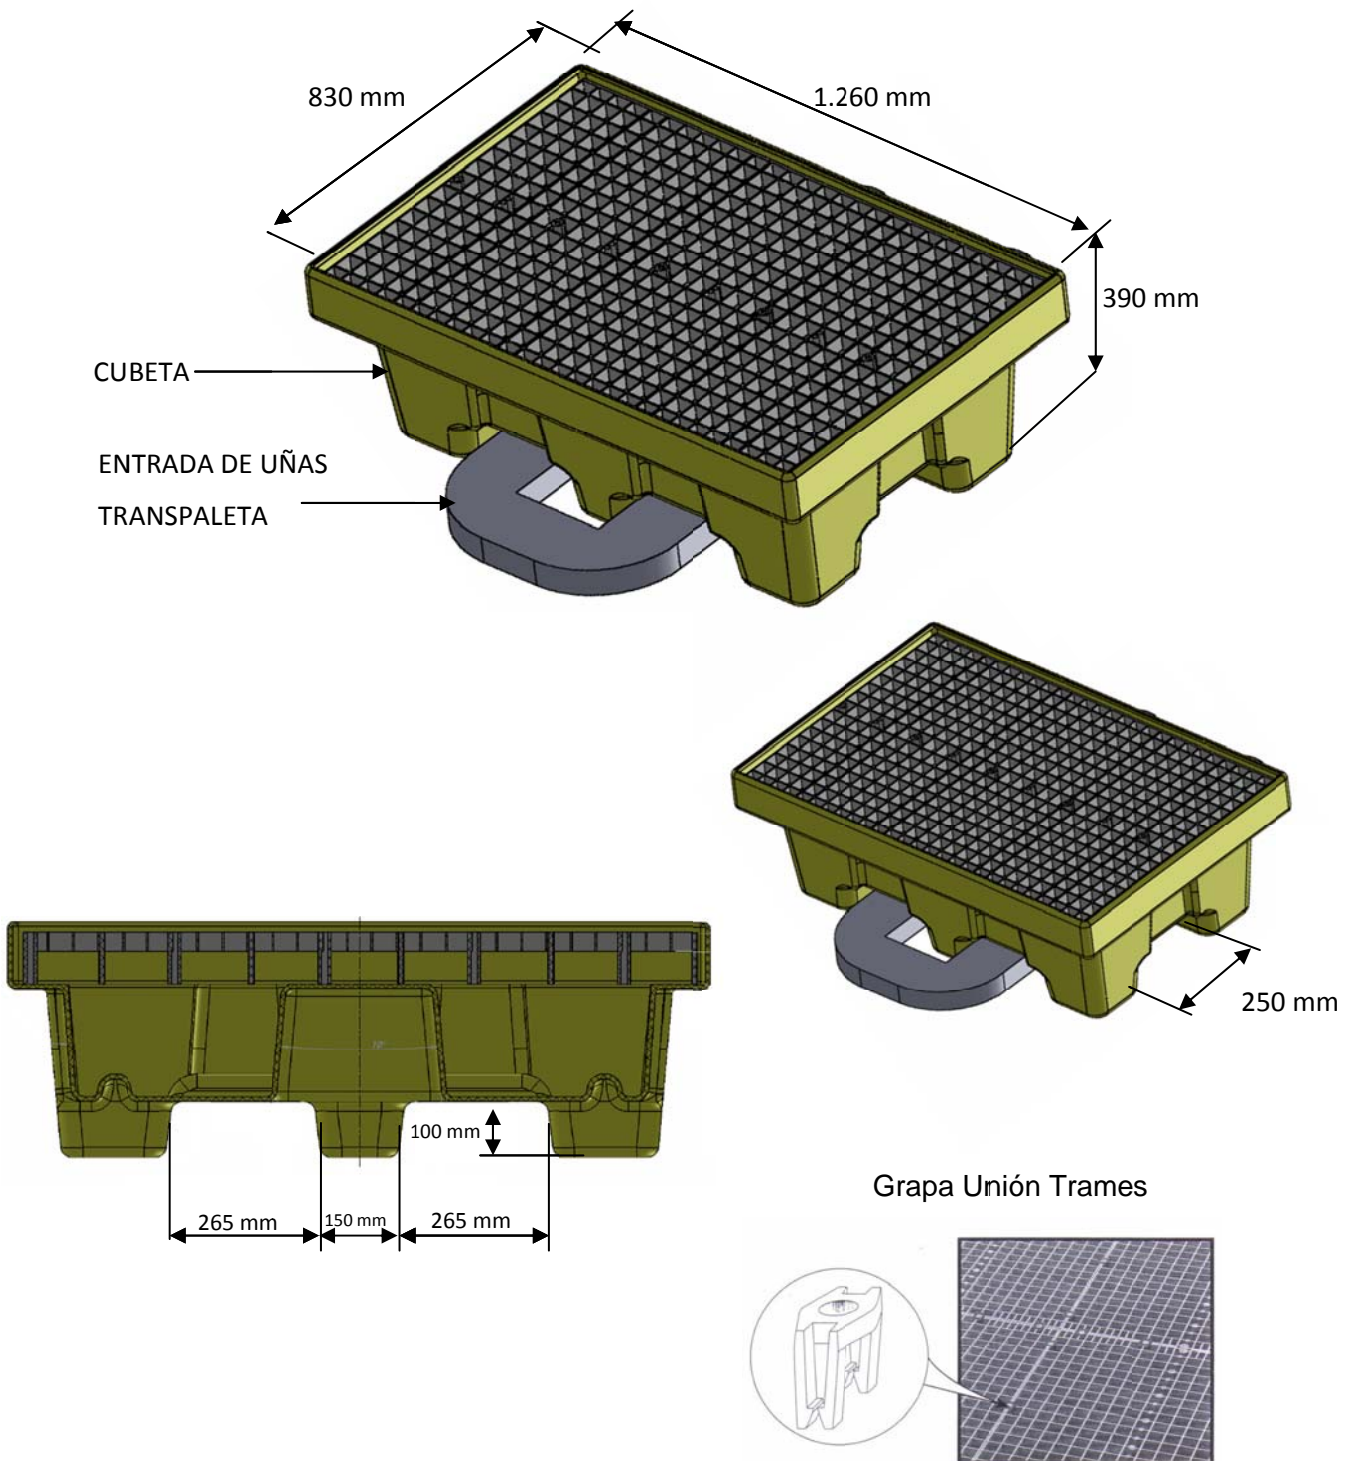

DIMENSIONES

CUBETA DERRAME

PESO CUBETA DERRAME PEQUEÑA + TRAMES	28 Kg
MATERIAL	HDPE
CAPACIDAD	220 Litros
CAPACIDAD MAXIMA	900 Kg
LOGO NOVODINAMICA	SI
GRABADO FECHADOR	SI
REFERENCIA	3061