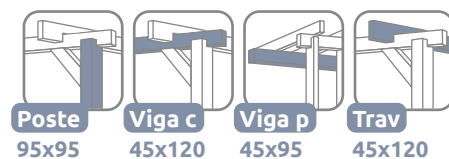

*Opciones y cantidades en pág. 39

Pérgola Lloret

Referencia	Medidas (cm)	P	Vc	Vp	T
PMA01133	300x300	2	2	1	5
PMA01143	420x300	2	2	1	7
PMA01144	420x420	2	2	1	7
PMA01153	510x300	3	4	2	8
PMA01154	510x420	3	4	2	8
PMA01163	600x300	3	4	2	9
PMA01164	600x420	3	4	2	9

*Opciones y cantidades en pág. 39

Pérgola Narbona

Referencia	Medidas (cm)	P	Vc	Vp	T
PMA00533	300x300	2	1	1	5
PMA00543	420x300	2	1	1	7
PMA00544	420x420	2	1	1	7
PMA00553	510x300	3	2	2	8
PMA00554	510x420	3	2	2	8
PMA00563	600x300	3	2	2	9
PMA00564	600x420	3	2	2	9