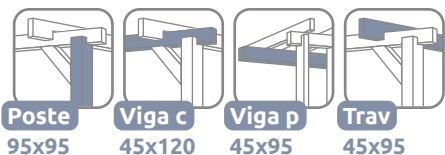

*Opciones y cantidades en pág. 39

Pérgola Oviedo

Referencia	Medidas (cm)	P	V	T
PMA01033	300x300	2	2	5
PMA01043	420x300	2	2	6
PMA01044	420x420	2	2	6
PMA01053	510x300	3	4	7
PMA01054	510x420	3	4	7
PMA01063	600x300	3	4	8
PMA01064	600x420	3	4	8

*Opciones y cantidades en pág. 39

Pérgola Lloret

Referencia	Medidas (cm)	P	Vc	Vp	T
PMA01133	300x300	2	2	1	5
PMA01143	420x300	2	2	1	7
PMA01144	420x420	2	2	1	7
PMA01153	510x300	3	4	2	8
PMA01154	510x420	3	4	2	8
PMA01163	600x300	3	4	2	9
PMA01164	600x420	3	4	2	9