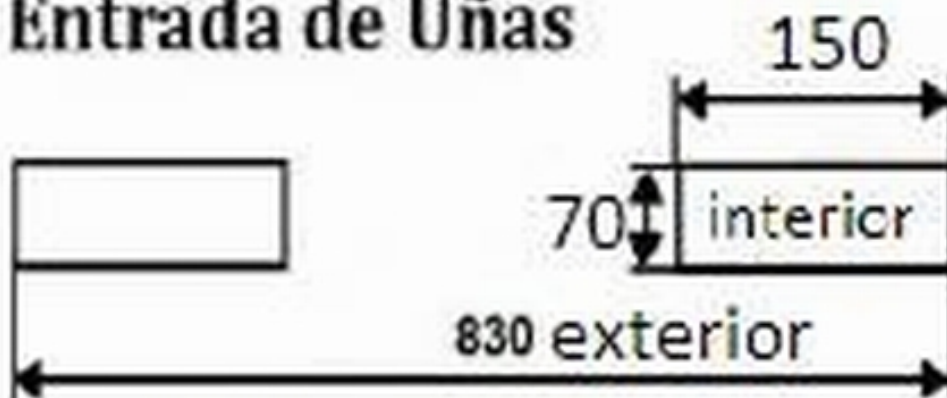

Tolva recogida granel

Descripción

Pala para carga y descarga mediante volteo de productos a granel. El volteo puede realizarse desde el asiento del conductor. Marcado CE. Fabricación a medida, consultenos.

Datos técnicos

Referencia	12057
Dimensiones (mm) largo x ancho x alto	1840x1120x550
Cuba (mm) largo x ancho x al	
Peso Kg	90
Carga Kg	1.500
Litros	750

Entrada de Uñas

Tolva recogida granel