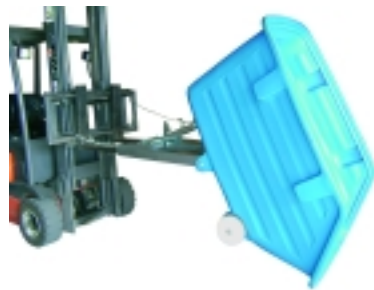

Tolva autobasculante PVC 750 litros con ruedas

Descripción

Tolva autobasculante de PVC para el transporte de materiales. Chasis robusto y seguro, con 2 ruedas para facilitar su transporte. Entrada de uñas para la carretilla. Equipado con dos ruedas, dos ruedas giratorias y un freno, que permiten manejar fácilmente el contenedor e impiden su movimiento durante el uso. Facil manejo, el contenedor se puede vaciar fácilmente inclinándolo manualmente sobre el eje de las ruedas delanteras. Marcado CE.

Datos técnicos

| | |
|--|-------------------|
| Referencia | 12029 |
| Dimensiones (mm) largo x ancho x alto | 1.800 x 940 x 920 |
| Fijas | 200 |
| Giratorias | 100 |
| Peso Kg | 75 |
| Carga Kg | 450 |
| Litros | 750 Litros |
| Cuba mm. L x A x H | |

Tolva autobasculante PVC 750 litros con ruedas