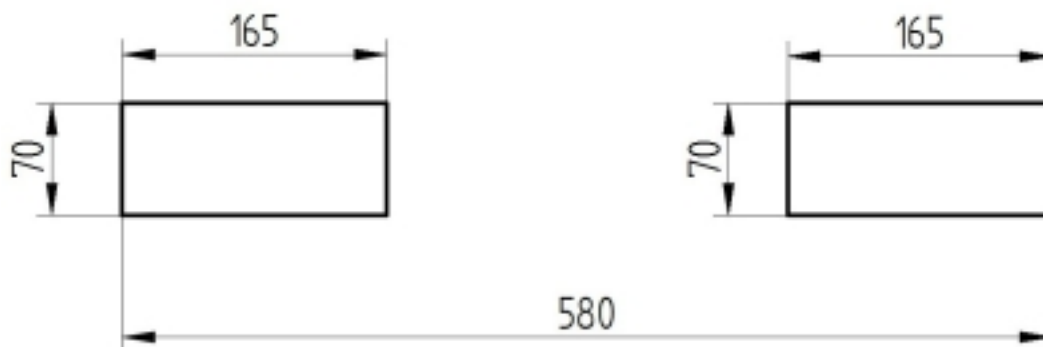

Tolva autobasculante PVC 750 litros con ruedas

Descripción

Tolva autobasculante de PVC para el transporte de materiales. Chasis robusto y seguro, con 2 ruedas para facilitar su transporte. Entrada de uñas para la carretilla. Equipado con dos ruedas, dos ruedas giratorias y un freno, que permiten manejar fácilmente el contenedor e impiden su movimiento durante el uso. Facil manejo, el contenedor se puede vaciar fácilmente inclinándolo manualmente sobre el eje de las ruedas delanteras. Marcado CE.

Datos técnicos

| | |
|--|-------------------|
| Referencia | 12029 |
| Dimensiones (mm) largo x ancho x alto | 1.800 x 940 x 920 |
| Fijas | 200 |
| Giratorias | 100 |
| Peso Kg | 75 |
| Carga Kg | 450 |
| Litros | 750 Litros |
| Cuba mm. L x A x H | |

Tolva autobasculante PVC 750 litros con ruedas