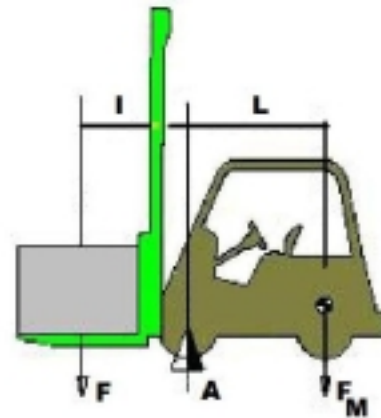

# Alargador Uñas de carretilla 2.090mm.

Uñas de carretilla, la mejor solución para mejorar la seguridad y las prestaciones de una carretilla. Ancho exterior 130 . Fabricadas en acero muy resistente. (Indicar medidas de las uñas y largura necesaria).

Referencia	11824
Carga kg.	85% de la capacidad de la carretilla
Max. sección de uña	100
Dimensiones mm.	2.090 x 100
Peso neto kg.	55

CAPACIDADES NOMINALES	DISTANCIA c.d.g. A TALON DE HORQUILLA
< 1.000 Kg	0,4 m
1.000 a 5.000Kg	0,5 m
5.000 a 10.000 Kg	0,6 m

$$F \times I = F_M \times L$$

Prohibido bajo cualquier concepto usar si el centro de la carga se encuentra mas alejada de 48° del centro de las extensiones.