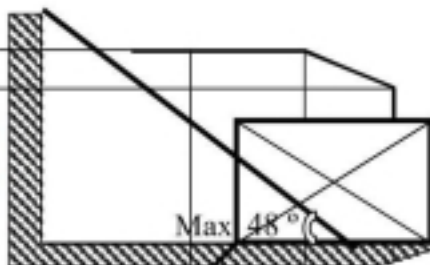

# Alargador Uñas de carretilla 2.090mm.

Uñas de carretilla, la mejor solución para mejorar la seguridad y las prestaciones de una carretilla. Ancho exterior 130 . Fabricadas en acero muy resistente. (Indicar medidas de las uñas y largura necesaria).

Referencia	11824
Carga kg.	85% de la capacidad de la carretilla
Max. sección de uña	100
Dimensiones mm.	2.090 x 100
Peso neto kg.	55

CAPACIDADES NOMINALES	DISTANCIA c.d.g. A TALON DE HORQUILLA
< 1.000 Kg	0,4 m
1.000 a 5.000Kg	0,5 m
5.000 a 10.000 Kg	0,6 m

$$F \times I = F_M \times L$$

Prohibido bajo cualquier concepto usar si el centro de la carga se encuentra mas alejada de 48° del centro de las extensiones.